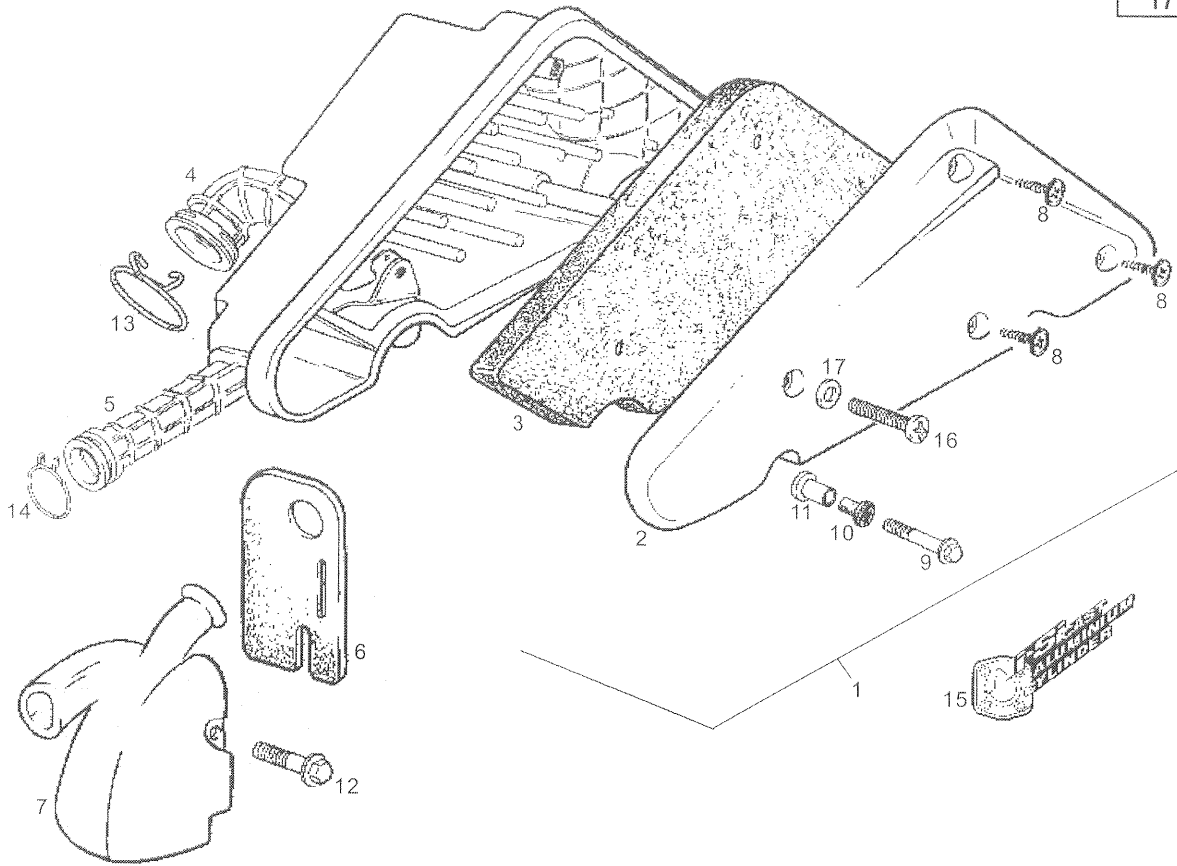

Figr.	Vers.	COD.	DESIGNATION	DESCRIPCIÓN	MOD.	FRAME NUM. Nº CHASIS
16A		00012054000	ROUNDHEAD PRHILLIPS SCREW	TOR.C/RED.CR.5M80X40.D7985NG.	1 2 3 4 5 6	
17A		00000031050	MACHINED FLAT WASHER D5	ARAND.PLANA MEC.D.5.DIN125-B	1 2 3 4 5 6