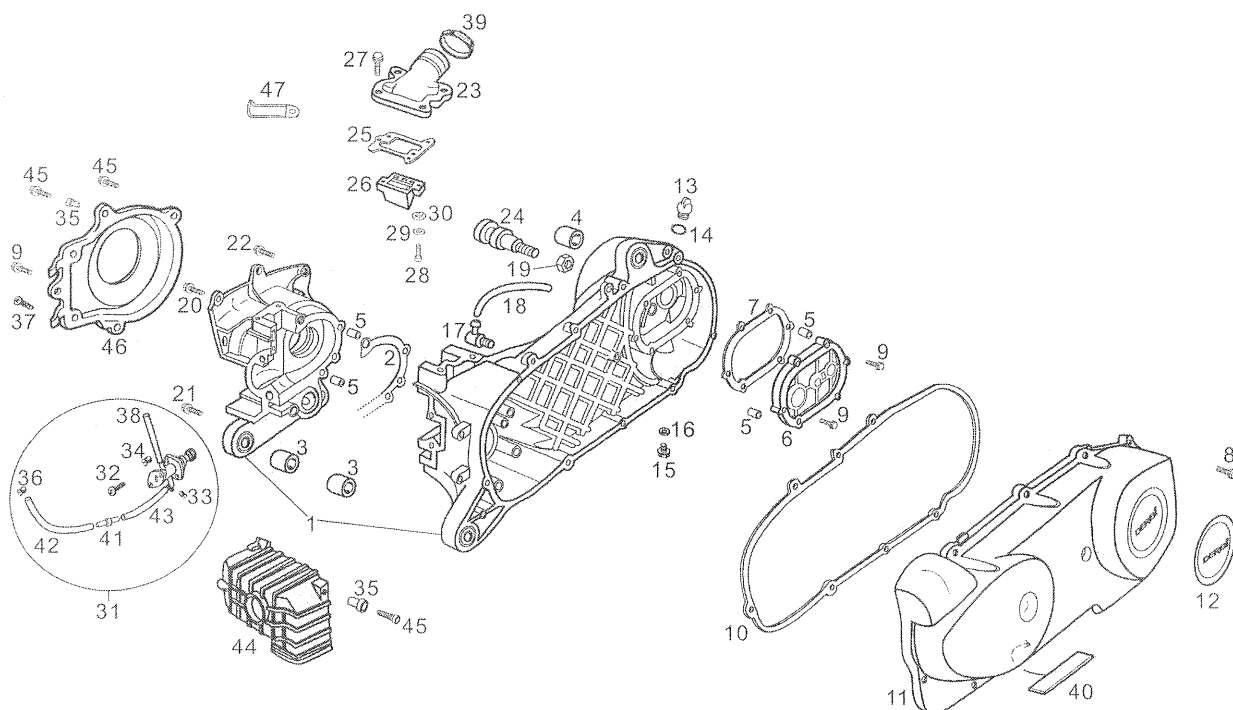

Figr.	Vers.	COD.	DESIGNATION	DESCRIPCIÓN	MOD.	FRAME NUM. Nº CHASIS
17A		00G03000601	CRANKCASE BREATHER TUBE CONNEC	RACORD SALIDA GASES CARTER.	1 2 3 4 5 6	
18A		00G03000651	ENGINE BREATHER TUBE	TUBO SALIDA GASES CARTER HUNTER.	1 2 3 4 5 6	
19A		00023108000	SELF-LOCKING NUT M8	TCA.AUTOBLOC. 8M125.DIN-985.8	1 2 3 4 5 6	
20A		00G03001091	CRANKCASE SECURING SCREW	TOR.FIJ.CARTERS.(6X35)HUNTER	1 2 3 4 5 6	
21A		00G03002091	CRANKCASE SECURING SCREW	TOR.FIJ.CARTERS.(6X40)HUNTER	1 2 3 4 5 6	
22A		00G03003091	CRANKCASE SECURING SCREW	TOR.FIJ.CARTERS.(6X55)HUNTER	1 2 3 4 5 6	
23A		00G02500061	INTAKE MANIFOLD W/REED VALVE	BOQUILLA CARBURADOR HUNTER	1 2 3 4 5 6	
24A		00G01200151	BRAKE SHOE SHAFT	EJE GIRO MORDAZAS.	1 2 3 4 5 6	
25A		00G02501051	INLET MANIFOLD GASKET	JUNTA BOQ.CARBUR.VAMOS-K	1 2 3 4 5 6	
26A		00G02501641	REED VALVE BRACKET	CTO.SOPTE.VALV.ADMISION HUNTER	1 2 3 4 5 6	
27A		00G05001061	INLET MANIFOLD SECURING SCREW	TOR.FIJ.BOQ.CARBUR.HUNT.(6X20)	1 2 3 4 5 6	
28A		00000012420	ROUNDHEAD PHILIPS SCREW 4MM-.7	TOR.C/RED.CRUIZ 4M70X20 D7985NG	1 2 3 4 5 6	
29A		00000031040	MACHINED FLAT WASHER D4	ARAND.PLANA MECANIZ.D.4.NG	1 2 3 4 5 6	
30A		00000033040	SPRING WASHER	ARAND.MUELLE.D.4.DIN-127-B.	1 2 3 4 5 6	
31A		00G03705021	OIL PUMP ASSY	R-CTO.BOMBA ACEITE ATLANTIS	1 2 3 4 5 6	
32A		00000012515	ROUNDHEAD PHILIPS SCREW 5M80X1	TOR.C/RED.CR.BCR.5M80X15.D7985	1 2 3 4 5 6