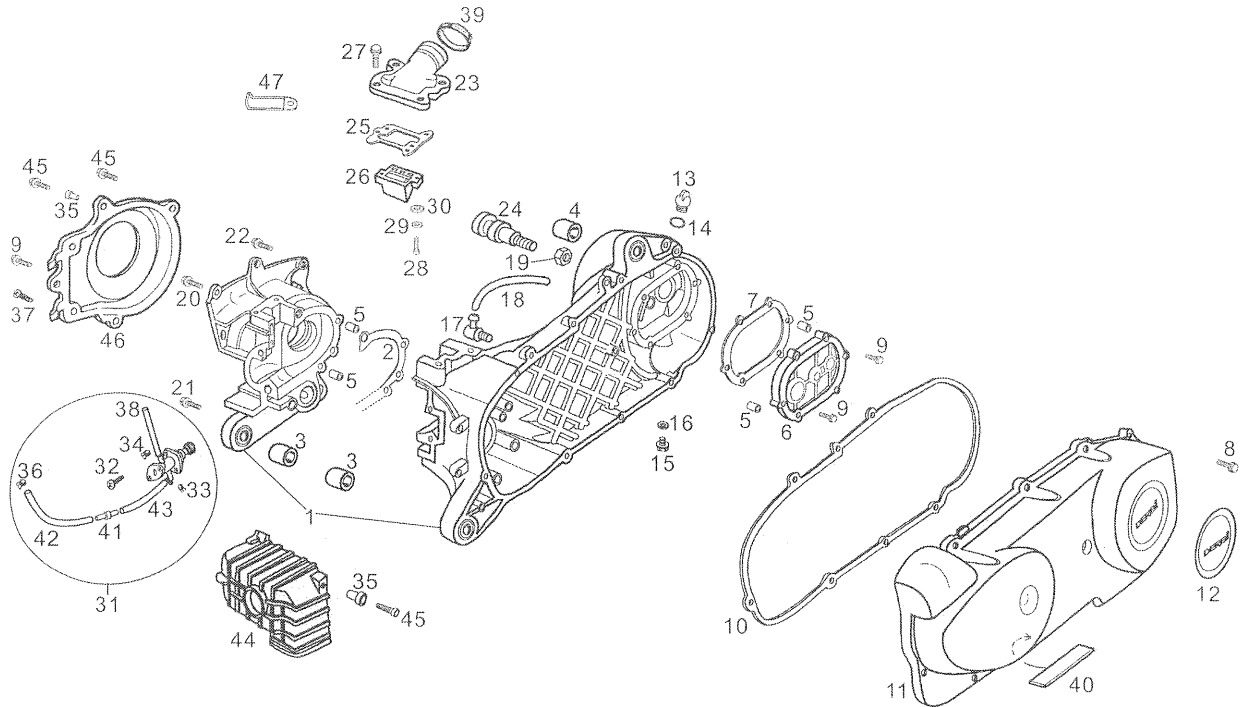

Figr.	Vers.	COD.	DESIGNATION	DESCRIPCIÓN	MOD.	FRAME NUM. Nº CHASIS
01A		00G03009631	CRANKCASE ASSY	CTO.CARTERS PREDATOR-E	1 2 3 4 5 6	
02A		00G03001031	CRANKCASE GASKET	JUNTA CARTERS.VAMOS-K.	1 2 3 4 5 6	
03A		00G02201711	ENGINE MOUNT BUSHINGS SUB-ASSY	SCTO.SILENTB.FIJ.MOTOR.VAMOS-K	1 2 3 4 5 6	
04A		00G01800141	SHOCK ABSORBER MOUNT BUSHING	SCTO.SILENTB.AMORTIGD.	1 2 3 4 5 6	
05A		00G03001021	CRANKCASE LOCATOR	CENTRADOR CARTERS.VAMOS-K.	1 2 3 4 5 6	
06A		00G03002331	CRANCKCASE COVER	TAPA REDUCTOR HUNTER	1 2 3 4 5 6	
07A		00G06401031	CRANKCASE COVER GASKET	JUNTA TAPA REDUCTOR.VAMOS-K.	1 2 3 4 5 6	
08A		00G03900821	STARTER MOTOR SUPPORT PLATE	TOR.FIJ.PLAT.MOT.ARR.HUNT.6X30	1 2 3 4 5 6	
09A		00G03000211	LEFT CRANKCASE COVER SECURING	TOR.FIJ.TAPA CART.IZ.HUNT.6X25	1 2 3 4 5 6	
10A		00G03001321	LEFT CRANKCASE COVER GASKET	JUNTA TAPA CARTER IZQ.HUNTER	1 2 3 4 5 6	
11A		00G06401065	LH CRNKCASE CVR SUB/ASS W/SHAF	R-SCTO.TAPA CARTER IZ.C/EJE	1 2 3 4 5 6	
12A		00G04401991	LEFT CRANKCASE COVER DERBI SHI	PLACA DERBI TAPA CARTER IZ.HUN	1 2 3 4 5 6	
13A		00G03000081	OIL FILLER CAP	TOR.LLENADO ACEITE.VAMOS-K.	1 2 3 4 5 6	
14A		00G03000621	OIL FILLER CAP O-RING	ANILLO TORICO TOR.LLENADO ACTE	1 2 3 4 5 6	
15A		00G03000131	OIL DRAIN PLUG	TOR.VACDO.ACTE.8M125X16.D-6921	1 2 3 4 5 6	
16A		00G03000121	OIL DRAIN PLUG WASHER	ARAND.VACDO.ACEITE.VAMOS-K.	1 2 3 4 5 6