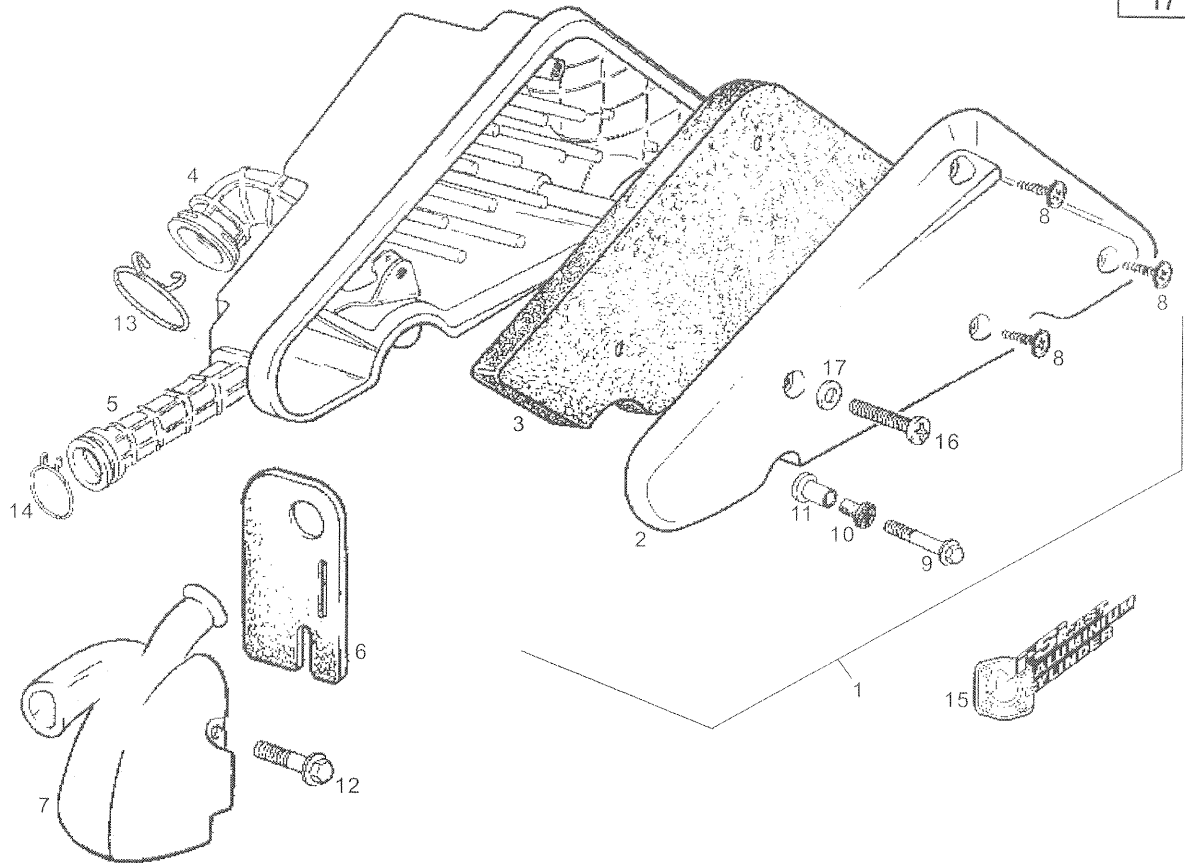

Figr.	Vers.	COD.	DESIGNATION	DESCRIPCIÓN	MOD.	FRAME NUM. Nº CHASIS
01A		00G01804541	FILTER BOX ASSY	CTO.CAJA FILTRO.HUNTER	1 2 3 4 5 6	
02A		00G00501771	FILTER BOX COVER	TAPA CAJA FILTRO.HUNTER	1 2 3 4 5 6	
03A		00G03202251	AIR FILTER	FILTRO AIRE HUNTER	1 2 3 4 5 6	
04A		00G03203261	AIR INTAKE HOSE	TUBO ADMISION HUNTER	1 2 3 4 5 6	
05A		00G03206491	BREATHER TUBE	TUBO ASPIRAC.HUNTER	1 2 3 4 5 6	
06A		00G06800511	PROTECTOR	PROTECT.ENTR.AIRE VARIADOR	1 2 3 4 5 6	
07A		00G06800341	BREATHER TUBE DRAIN SUMP	DEPOSITO DRENAJE TUBO ASP.HUNT	1 2 3 4 5 6	
08A		00011051801	SELF-TAPPING SCREW	TOR.AUTRCTE.5,1X18 NG.CL ALH	1 2 3 4 5 6	
09A		00G03001091	CRANKCASE SECURING SCREW	TOR.FIJ.CARTERS.(6X35)HUNTER	1 2 3 4 5 6	
10A		00G06301201	FILTER BOX SECURING BUSHING	CASQ.SILENT.FIJ.CAJA FILT.HUNT	1 2 3 4 5 6	
11A		00G04901261	FILTER BOX SECURING MOUNTS	SILENT.FIJ.CAJA FILTRO.HUNTER	1 2 3 4 5 6	
12A		00G03600991	BLOWER SECURING SCREW	TOR.FIJ.TURBINA HUNTER(6X16)	1 2 3 4 5 6	
13A		00G03204271	CARBURETTOR AIR INTAKE TUBE SP	MUELLE TUBO ADMIS.CARBUR.HUNTE	1 2 3 4 5 6	
14A		00G06302581	BREATHER TUBE SECURING SPRING	MUELLE FIJ.TUBO ASPIRAC.HUNTER	1 2 3 4 5 6	
15A		00G03000901	DECAL, ALUMINIUM CYLINDER.	CALCA CILINDRO ALUMINIO PADD.	1 2 3 4 5 6