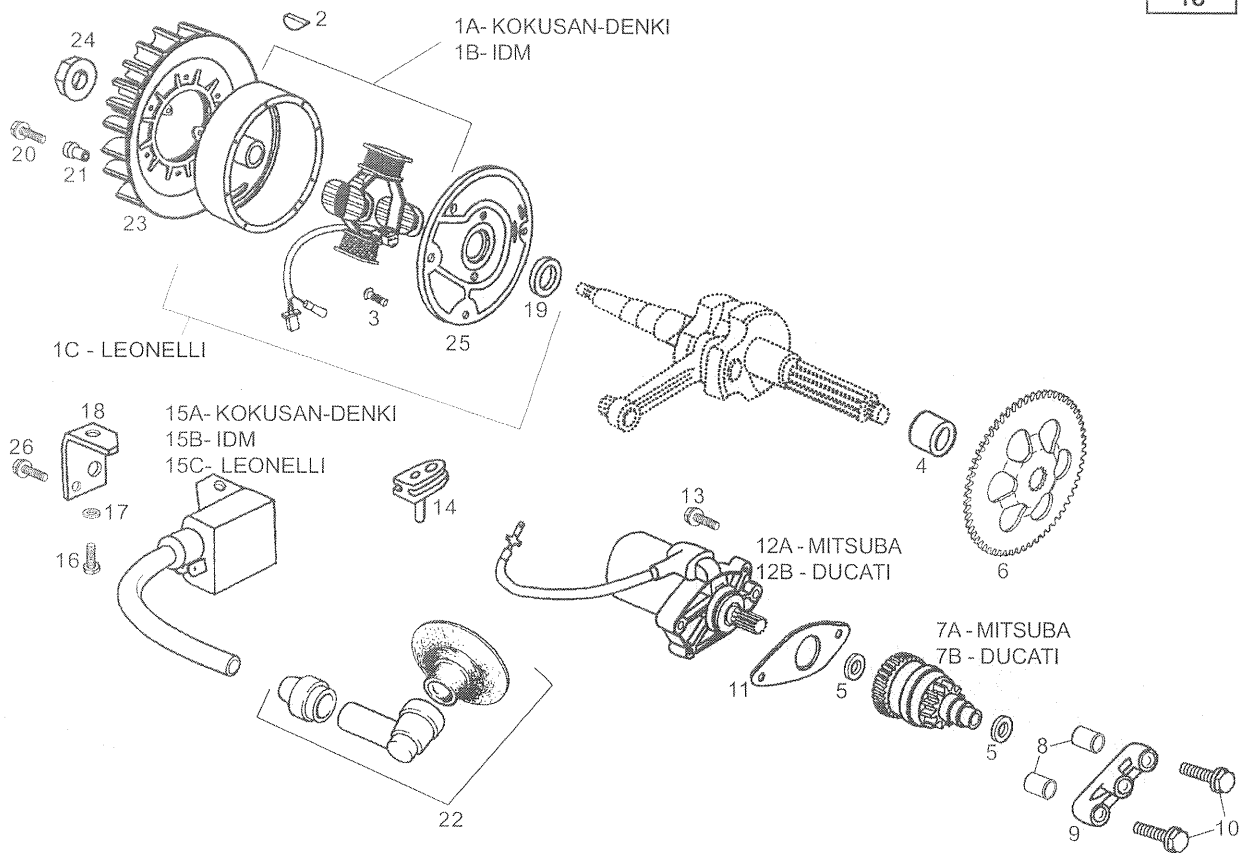

Figr.	Vers.	COD.	DESIGNATION	DESCRIPCIÓN	MOD.	FRAME NUM. Nº CHASIS
13A		00G03000211	LEFT CRANKCASE COVER SECURING	TOR.FIJ.TAPA CART.IZ.HUNT.6X25	1 2 3 4 5 6	
14A		00G03300281	MAGNETO CABLE RUBBER GROMMET	PASACABLES VOLTE.ELECTR.VAM-K.	1 2 3 4 5 6	
15A		00G03302171	IGNITION COIL	CTO.CONVER.ELECTR.VAMOS K	1 2 3 4 5 6	
15B		00G03305171	IGNITION COIL	CTO.CONVER.ELECTR.VAMOS K	1 2 3 4 5 6	
15C		00G03308171	IGNITION COIL	CTO.CONVER.ELECTR.VAMOS K	1 2 3 4 5 6	
16A		00000004612	SCREW M6X12	TOR.C/ALLEN 6M100X12.DIN-	1 2 3 4 5 6	
17A		00000031060	MACHINED FLAT WASHER D6 DIN-12	ARAND.PLANA MECANIZ.D.6.DIN125	1 2 3 4 5 6	
18A		00G04401241	HT COIL BRACKET	SOPTO.CONVERSOR ELECTR.HUNTER	1 2 3 4 5 6	
19A		00G03300751	MAGNETO SEAL	RETEN VOLTE.ELECT.BA.18,9X30X5	1 2 3 4 5 6	
20A		00G03600991	BLOWER SECURING SCREW	TOR.FIJ.TURBINA HUNTER(6X16)	1 2 3 4 5 6	
21A		00G03601871	BLOWER SECURING BUSH	CASQ.FIJ.TURBINA.	1 2 3 4 5 6	
22A		00G03300831	COVER, SPARK PLUG	CTO.PIPA BUJIA	1 2 3 4 5 6	
23A		00G03601511	BLOWER ASSY	CTO.TURBINA VAMOS-K	1 2 3 4 5 6	
24A		00026010000	FLANGED NUT	TCA.C/BASE M.10M125.D-6923.C10	1 2 3 4 5 6	
25A		00G03300021	PLATE STATOR	PLATO	1 2 3 4 5 6	
26A		00000004625	SCREW 6M100X25	TOR. GM/00x25 D912	1 2 3 4 5 6