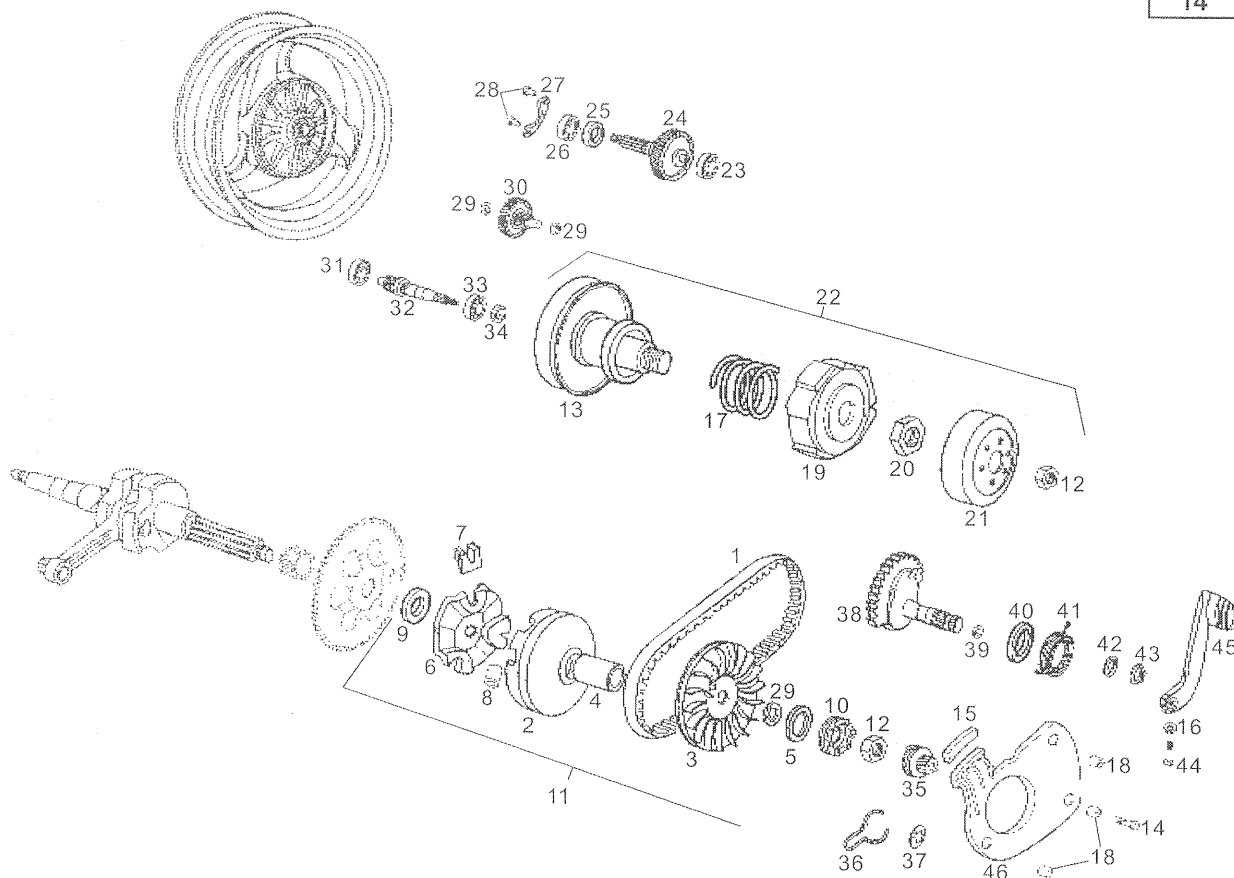

Figr.	Vers.	COD.	DESIGNATION	DESCRIPCIÓN	MOD.	FRAME NUM. Nº CHASIS
33A		00057020400	BEARING, CRANK 6204C3 20X47X14	COJINETE 6204 C3 20-47-14	1 2 3 4 5 6	
34A		00G02802471	PULLEY SHAFT SEAL	RETEN EJE POLEAS HUNTER	1 2 3 4 5 6	
35A		00G02900651	STARTER SLIDER PINION SUB-ASSY	SCTO.PIÑON DESPLAZ.ARRQ.VAM-K.	1 2 3 4 5 6	
36A		00G02901281	STARTER RETAINING SPRING	MUELLE RETENC.ARRQUE.VAMOS-K	1 2 3 4 5 6	
37A		00F02900051	STARTER SPRING RETAINING WASHER	ARAND.RETENC.MUELLE ARRQ.URBAN	1 2 3 4 5 6	
38A		00G02903011	STARTER SHAFT SUB-ASSY	SCTO.EJE ARRANQUE HUNTER	1 2 3 4 5 6	
39A		00F02900711	STARTER SHAFT O-RING	ANILLO TORICO EJE ARRANQ.URBAN	1 2 3 4 5 6	
40A		00G02900051	STARTER MECHANISM STOP BUSH	CASQ.TOPE SECTOR ARRQ.VAMOS-K	1 2 3 4 5 6	
41A		00G02900041	SPRING, STARTER RETURN	R-MUELLE ARRQ.	1 2 3 4 5 6	
42A		00G02900661	STARTER SHAFT SHIM WASHER	ARAND.REGLE.EJE ARRQ.VAMOS-K.	1 2 3 4 5 6	
43A		00000047114	CIRCLIP D14	ANILLO SEG.EJES D14.DIN-471.	1 2 3 4 5 6	
44A		00004061600	ALLEN SCREW M6X16	TOR.C/ALL.6M100X16.D912/8.8 NG	1 2 3 4 5 6	
45A		00G02902422	KICK START LEVER ASSY	R-CTO.PALANCA ARRQ.GR.ZIRCON.	1 2 3 4 5 6	
46A		00G02900171	STARTER COVER PLATE AND BUSH	CTO.PLACA PROTECC.ARRQ.HUNTER	1 2 3 4 5 6