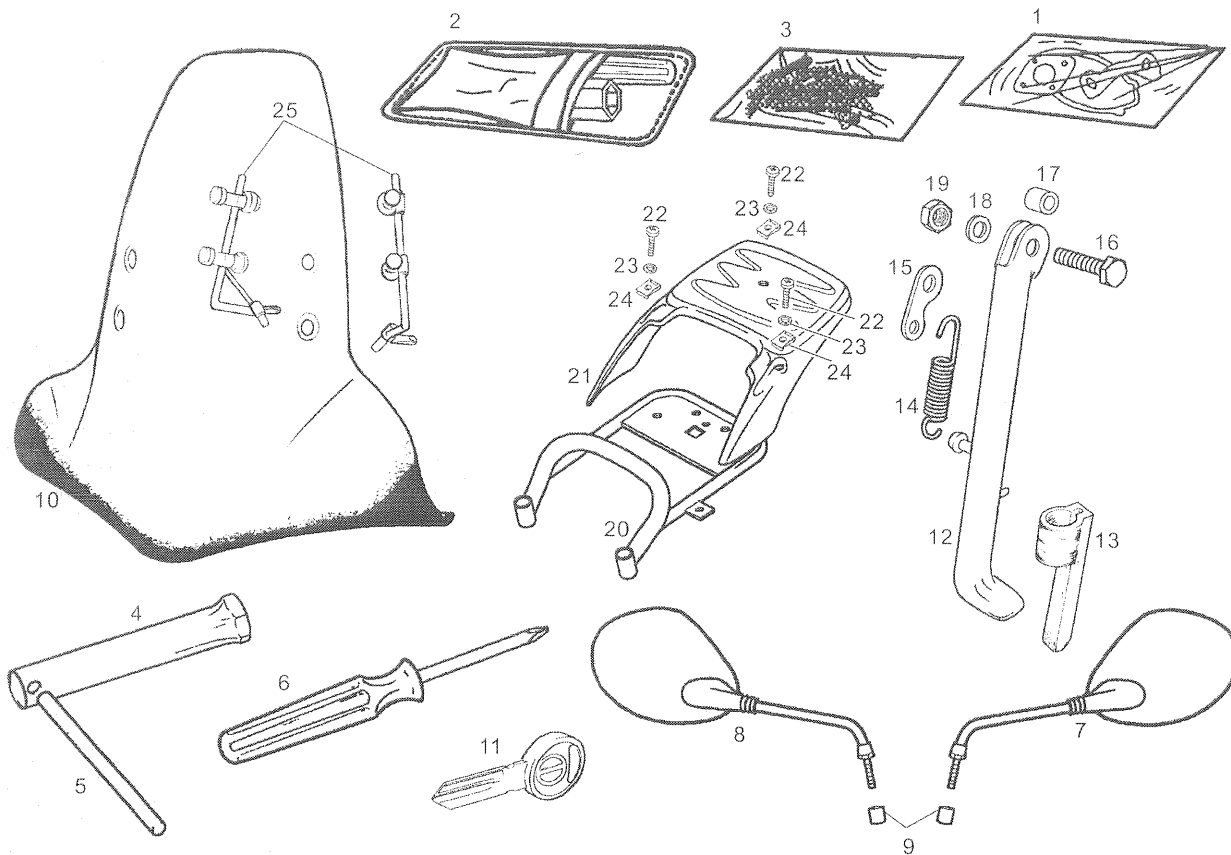

Figr.	Vers.	COD.	DESIGNATION	DESCRIPCIÓN	MOD.	FRAME NUM. Nº CHASIS
11A		00F01811411	LOCK KEYS	R-LLAVE CERRAD.P/MEC.VNT.96	1 2 3 4 5 6	
12A		00G00806011	SIDE STAND SUB-ASSY	SCTO.PATA CABALLETE VECOS	1 2 3 4 5 6	
13A		00G00801061	PROTECTOR KICKSTAND	APOYO PATA CABALLETE ATLANTIS	1 2 3 4 5 6	
14A		00H00802081	SIDE STAND SPRING	MUELLE INT.PATA CABALL.SEN-EXP	1 2 3 4 5 6	
15A		00H00800421	SPRING KIK-STAND SUPPORT	PLACA RETORNO CABALLETE GPR-75	1 2 3 4 5 6	
16A		00G00802071	PIVOT PIN KICKSTAND	TOR.FIJ.PATA CABALLETE	1 2 3 4 5 6	
17A		00H00801261	SIDE STAND BUSHING	CASQ.GIRO PATA CABALLETE SENDA	1 2 3 4 5 6	
18A		00034000802	WASHER	ARANDELA EST. INT. D8	1 2 3 4 5 6	
19A		00000021080	HEXAGON NUT 8M125 D934	TCA.EXAG. 8M125. DIN-934.	1 2 3 4 5 6	
20A		00G01409191	REAR CARRIER	R-SCTO. PORTAPAQUETES	1 2 3 4 5 6	
21A		00G01401241	UPPER LUGGAGE RACK COVER	TAPA PORTAPAQUETES	1 2 3 4 5 6	
22A		00012151500	ROUND HD CROSSHD SCREW	TOR.C/RED.CRUZ.5M8OX16.D7985NG	1 2 3 4 5 6	
23A		00000031050	MACHINED FLAT WASHER D5	ARAND.PLANA MEC.D.5.DIN125-B	1 2 3 4 5 6	
24A		00H01500691	FAIRING SECURING NUT	TCA.FIJ.CARENADO A SOPTE.D.5	1 2 3 4 5 6	
25A		00G05203611	WINDSCREEN SUPPORT	SOPORTE PARABRISAS	1 2 3 4 5 6