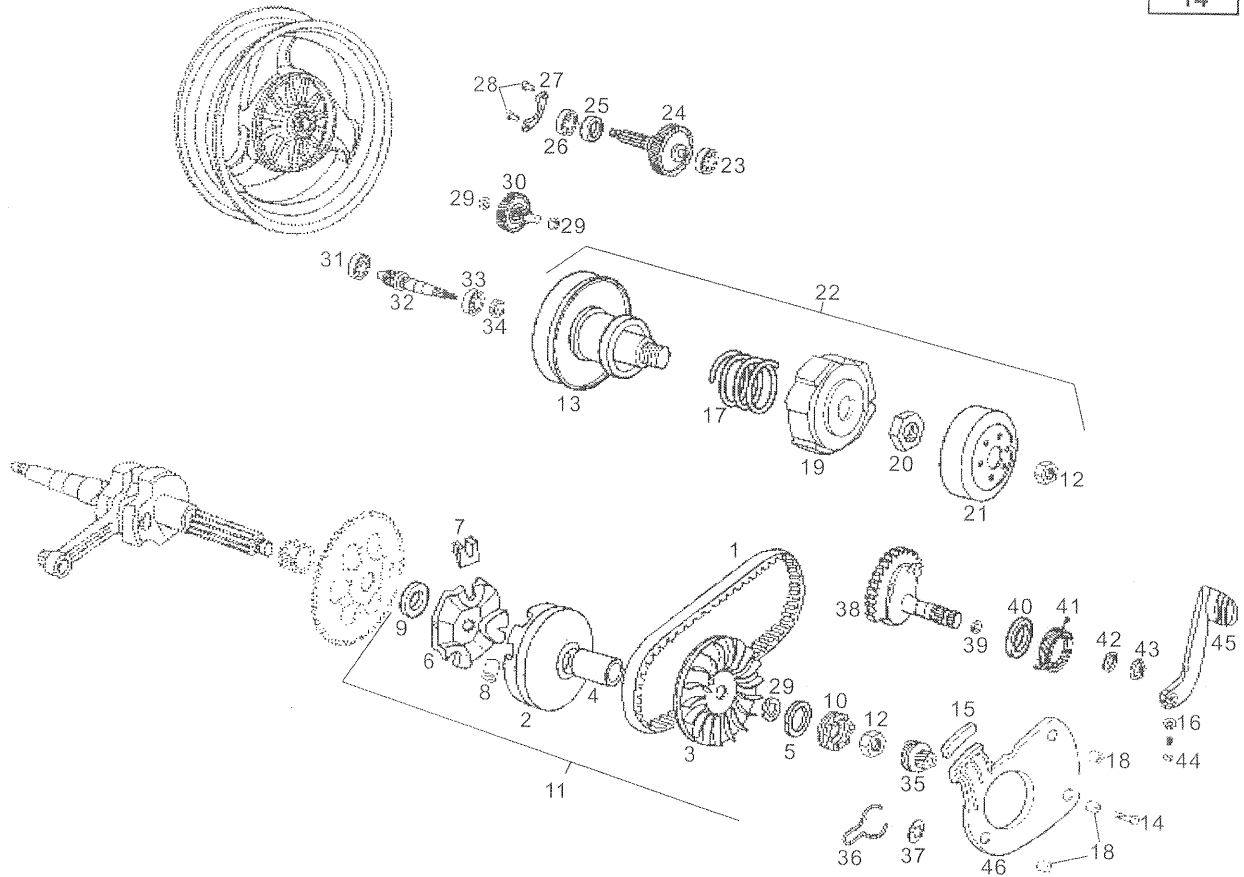

Figr.	Vers.	COD.	DESIGNATION	DESCRIPCIÓN	MOD.	FRAME NUM. Nº CHASIS
01A		00G02605371	DRIVE BELT	CORREA VARIADOR G2B	1 2 3 4 5 6	
02A		00G02605461	WEIGHTS DISPLACEMENT PULLEY	SCTO.CAMPANA DESLIZ.MASAS.ATLA	1 2 3 4 5 6	
03A		00G02605381	DRIVE PULLEY	POLEA MOTRIZ ATLANTIS	1 2 3 4 5 6	
04A		00G03603651	BUSHING	CASQ.BUJE CAMPANA DESLIZ.	1 2 3 4 5 6	
05A		00G02902091	WASHER	ARAND.ARRASTRE POLEA MOTR.ATL.	1 2 3 4 5 6	
06A		00G02604831	WEIGHT COVER	PLACA DESLIZ.MASAS.VECOS	1 2 3 4 5 6	
07A		00G03603091	WEIGHT COVER GUIDE	GUIA PLACA DESLIZAM.MASAS ATL.	1 2 3 4 5 6	
08A		00G03614111	WEIGHT ROLLER SUB-ASSY	SCTO.ROD.MASAS CENT.ATLANTIS	1 2 3 4 5 6	
09A		00G02901091	WASHER	ARAND.ARRASTRE POLEA MOTR.ATL.	1 2 3 4 5 6	
10A		00G02900271	STARTER BOSS	CAZLTA.ARRQ.VAMOS-K.	1 2 3 4 5 6	
11A		00G03614611	VARIATOR TRANSMISSION	CTO.VARIADOR ANTERIOR ATLANTIS	1 2 3 4 5 6	
12A		00026010000	FLANGED NUT	TCA.C/BASE M.10M125.D-6923.C10	1 2 3 4 5 6	
13A		00G03604981	DRIVEN SHEAVE ASSY	CTO.POLEAS VAR.TR.ATLANTIS	1 2 3 4 5 6	
14A		00004161200	ALLEN SCREW 6M100X12	TOR.C/ALLEN.6M100X12.DIN-7984.	1 2 3 4 5 6	
15A		00G06401121	FILTER	ESPUMA FILTRO VARIADOR PRED.	1 2 3 4 5 6	
16A		00000033060	SPRING WASHER D6	ARAND.MUELLE. D.6.DIN-127-B.	1 2 3 4 5 6	