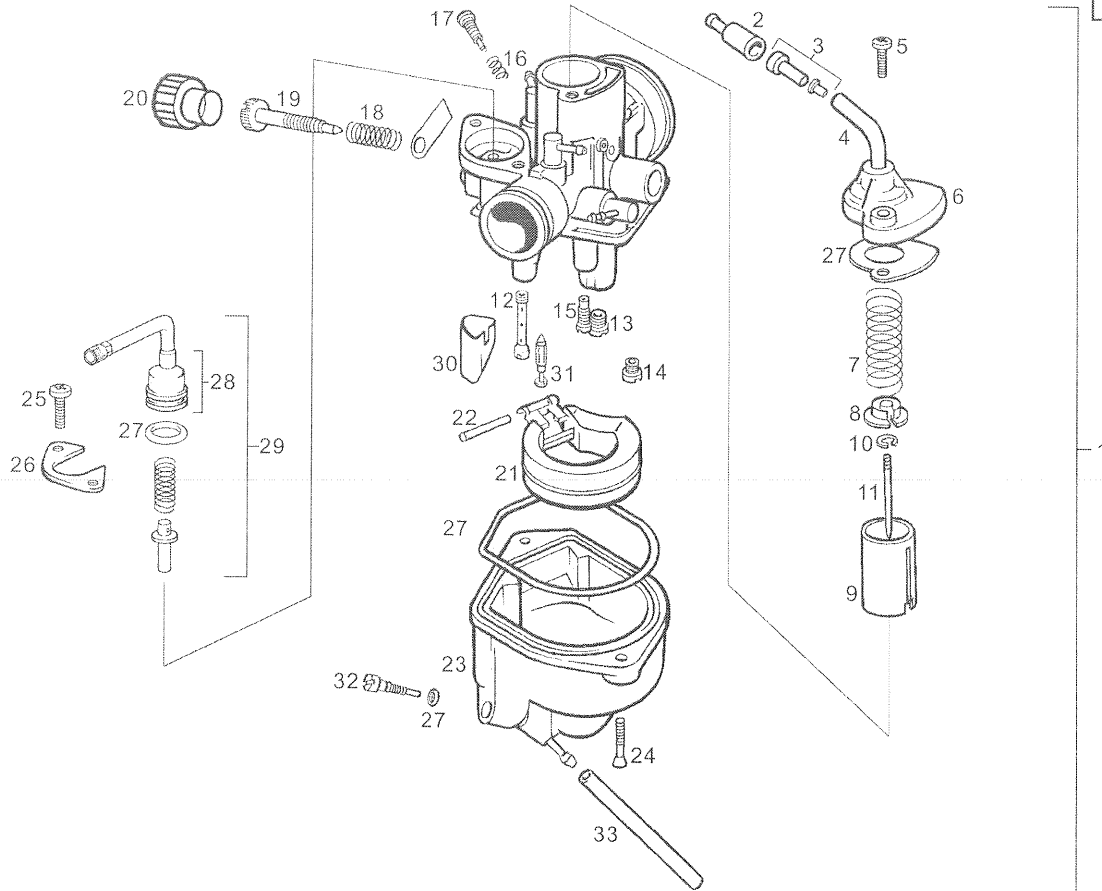

Figr.	Vers.	COD.	DESIGNATION	DESCRIPCIÓN	MOD.	FRAME NUM. Nº CHASIS
31A		00G03203051	FLOAT NEEDLE ASSY	R-CTO.AGUJA FLOTAD.PADD.L.C.	1 2 3 4 5 6	
32A		00G04100951	SCREW	R-TORN.DISCARGA VASO	1 2 3 4 5 6	
33A		00G04101681	CHAMBER DISCHARGE TUBE	R-TUBO DESCARGA VASO PADD.L.C.	1 2 3 4 5 6