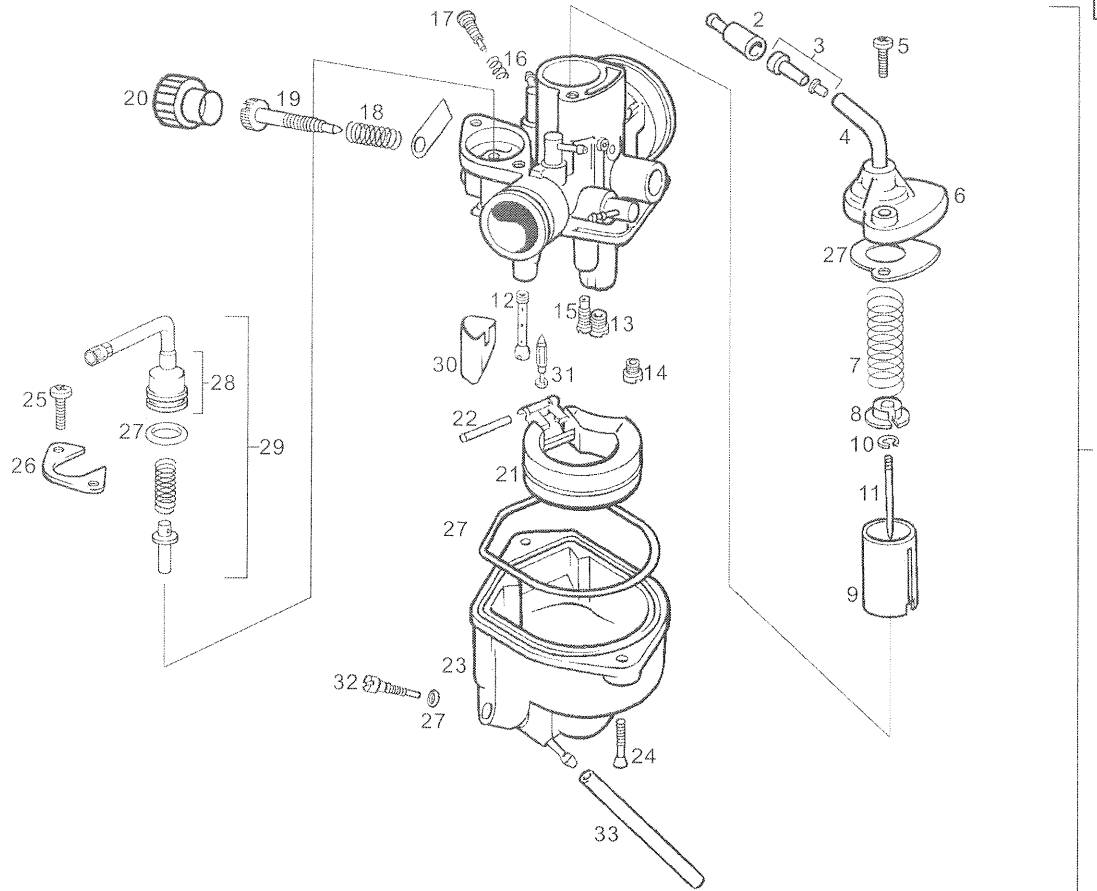

Figr.	Vers.	COD.	DESIGNATION	DESCRIPCIÓN	MOD.	FRAME NUM. Nº CHASIS
01A		00G03232011	CARBURETTOR	CTO.CARBURAD.ATLANTIS	1 2 3 4 5 6	
02A		00G03201561	THROTTLE CABLE RUBBER CAP	R-CAPUCHON CABLE GAS.VM.AU.40K	1 2 3 4 5 6	
03A		00F03200021	THROTTLE CABLE ADJUSTER SCREW	R-CTO.TORN.TENSOR CABLE GAS	1 2 3 4 5 6	
04A		00G03200761	THROTTLE CABLE SLEEVE	R-TUBO CABLE GAS.VAM.AUS.40K/H	1 2 3 4 5 6	
05A		00G03200061	MIXING CHAMBER COVER SECURING	R-TOR FIJ.TAPA CAM.MEZCLA.VM/A	1 2 3 4 5 6	
06A		00G03201231	CARBURETOR UPPER COVER	R-TAPA CAMARA MEZCLA.VM.AU.40K	1 2 3 4 5 6	
07A		00G03201071	THROTTLE VALVE RETURN SPRING	R-MUELLE VALV.GAS.VAM.AUS.40KH	1 2 3 4 5 6	
08A		00G03200511	NEEDLE BUSHING	R-CASQ.AGUJA PULVERIZ.VA.AU.40	1 2 3 4 5 6	
09A		00F03201211	SLIDE	R-COMPUERTA GAS 40 URBAN	1 2 3 4 5 6	
10A		00G03201371	NEEDLE CIRCLIP	R-PINZA AGUJA PULVER.VAM.AU.40	1 2 3 4 5 6	
11A		00G03201431	NEEDLE	R-AGUJA PULVERIZ.VAM.AUS.40K/H	1 2 3 4 5 6	
12A		00H03203421	NEEDLE JET	R-PULVERIZADOR GA210 SENDA R	1 2 3 4 5 6	
13A		00G03214031	MAIN JET 57	R-SURTIDOR MAX.57 ATLANTIS	1 2 3 4 5 6	
14A		00G04103181	JET MIN.34	R-SURTIDOR MIN.34.VAM.25KH	1 2 3 4 5 6	
15A		00H03201481	IDLE CHOKE	R-SURTIDOR ENTR.AIRE 50SEND.R	1 2 3 4 5 6