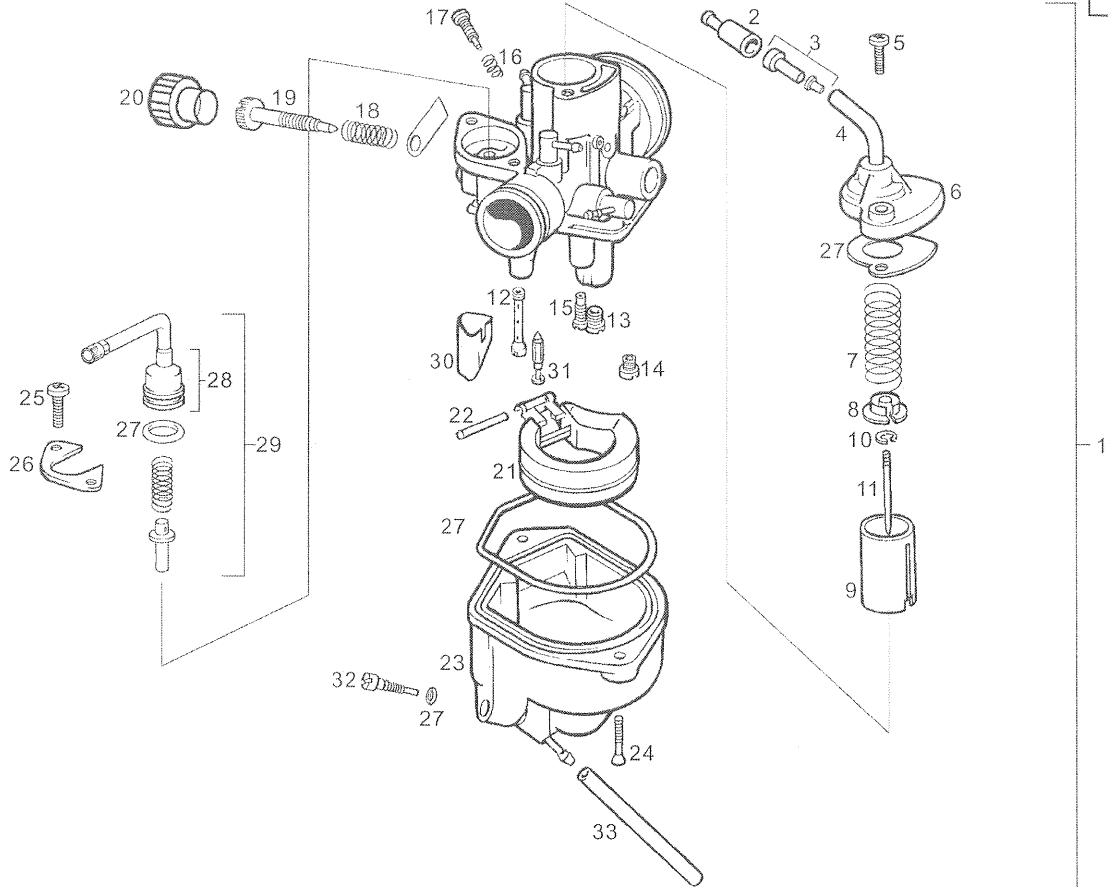

Figr.	Vers.	COD.	DESIGNATION	DESCRIPCIÓN	MOD.	FRAME NUM. N° CHASIS
16A		00G03200721	IDLE ADJUSTER SPRING	R-MUELLE REG.AIRE MIN.VM.AU.40	1 2 3 4 5 6	
17A		00G03200731	IDLE ADJUSTER SCREW	R-TOR.REG.AIRE MIN.VAM.AU.40KH	1 2 3 4 5 6	
18A		00G03200101	THROTTLE VALVE ADJUSTER SPRING	R-MUELLE REG.VALV.GAS.VM.AU.40	1 2 3 4 5 6	
19A		00G04100131	THROTTLE VALVE ADJUSTER SCREW	R-TOR.REG.VALV.GAS.VAM.AU.40KH	1 2 3 4 5 6	
20A		00G04100741	THROTTLE VALVE ADJUSTER SCREW	R-BOTON TOR.REG.VALV.GAS.V.AU.	1 2 3 4 5 6	
21A		00G03201281	FLOAT	R-FLOTADOR.VAMOS.AUSTR.40 K/H.	1 2 3 4 5 6	
22A		00G03201121	FLOAT PIN	R-PASADOR EJE FLOTAD.VA.AU.40K	1 2 3 4 5 6	
23A		00G03201201	FLOAT CHAMBER SUB-ASSY	R-CTO.VASO GASOL.VAMOS R'95	1 2 3 4 5 6	
24A		00G03201091	FLOAT CHAMBER SECURING SCREW	R-TOR.FIJ.VASO GASOL.VA.AU.40K	1 2 3 4 5 6	
25A		00G03200541	AUTOMATIC CHOKE SECURING SCREW	R-TOR.FIJ.START.AUTOM.VM.AU.40	1 2 3 4 5 6	
26A		00G03200551	AUTOMATIC CHOKE SECURING SCREW	R-PRECTO.FIJ.START.AUT.V.AU.40	1 2 3 4 5 6	
27A		00G04100771	CARBURETOR GASKET SET	R-CTO.JUNTAS CARBUR.V.25K/H.AL	1 2 3 4 5 6	
28A		00G03200391	BODY «STARTER»	R-CUERPO STARTER HUN'97	1 2 3 4 5 6	
29A		00G03202711	CHOKE ASSY	R-CTO.STARTER MAN.HUNT'97	1 2 3 4 5 6	
30A		00G04100941	FLOAT STARTER	R-VASO STARTER PADD.L.C	1 2 3 4 5 6