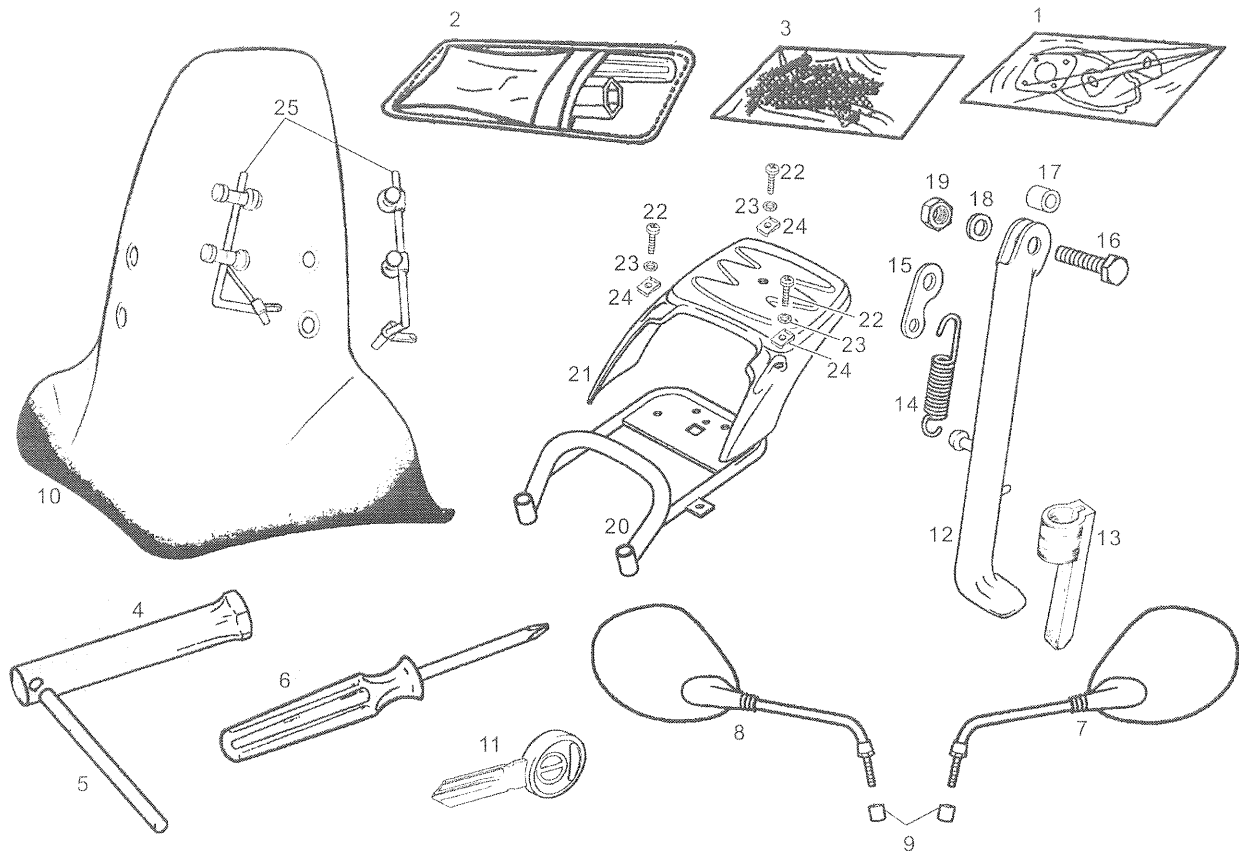

Figr.	Vers.	COD.	DESIGNATION	DESCRIPCIÓN	MOD.	FRAME NUM. Nº CHASIS
01A		00G05202481	GASKET SET	R-JUEGO JUNTAS HUNTER	1 2 3 4 5 6	
02A		00G05101561	TOOL KIT	CTO.BOLSA HERRAMTAS.HUNTER	1 2 3 4 5 6	
03A		00G05125651	SET OF TRANSFERS	R-JUEGO CALCAS ATLANT.AZ.IR.	1	
03B		00G05125652	SET OF TRANSFERS	R-JUEGO CALCAS ATLANT.NG/AZ.EN	2 3	
03C		00G05125653	SET OF TRANSFERS	R-JUEGO CALCAS ATLANT.RJ.AVELL	4	
03D		00G05129651	SET OF TRANSFERS	R-JUEGO CALCAS ATLANT.RJ.PIROM.	5	
03E		00G05129652	SET OF TRANSFERS	R-JUEGO CALCAS ATLANT.GR.CROMO	6	
04A		00G05100011	SPARK PLUG SPANNER	LLAVE BUJIA HUNTER	1 2 3 4 5 6	
05A		00G05101031	SPANNER HANDLE	MANGO LLAVE HUNTER	1 2 3 4 5 6	
06A		00G05300601	SCREWDRIVER	DESTORNILLADOR HUNTER	1 2 3 4 5 6	
07A		00G04609921	MIRROW L.	CTO.ESPEJO RETROV.IZ.ATLANTIS	1 2 3 4 5 6	
07B		00G04610921	MIRROW L.	CTO.ESPEJO RETROV.IZ.ATL.EXP.	1 2 3 4 5 6	
08A		00G02208671	MIRROW R.	CTO.ESPEJO RETROV.DR.ATLANTIS	1 2 3 4 5 6	
08B		00G02209671	MIRROW R.	CTO.ESPEJO RETROV.DR.ATLAN.EXP	1 2 3 4 5 6	
09A		00D04900581	SPACER REAR MIRROR	CASQ.SUPLEMTO.ESPARR.RETROV.	1 2 3 4 5 6	
10A		00G01502751	WINDSCREEN KIT ASSY	CTO.PARABRISAS DT.ATLANTIS	1 2 3 4 5 6