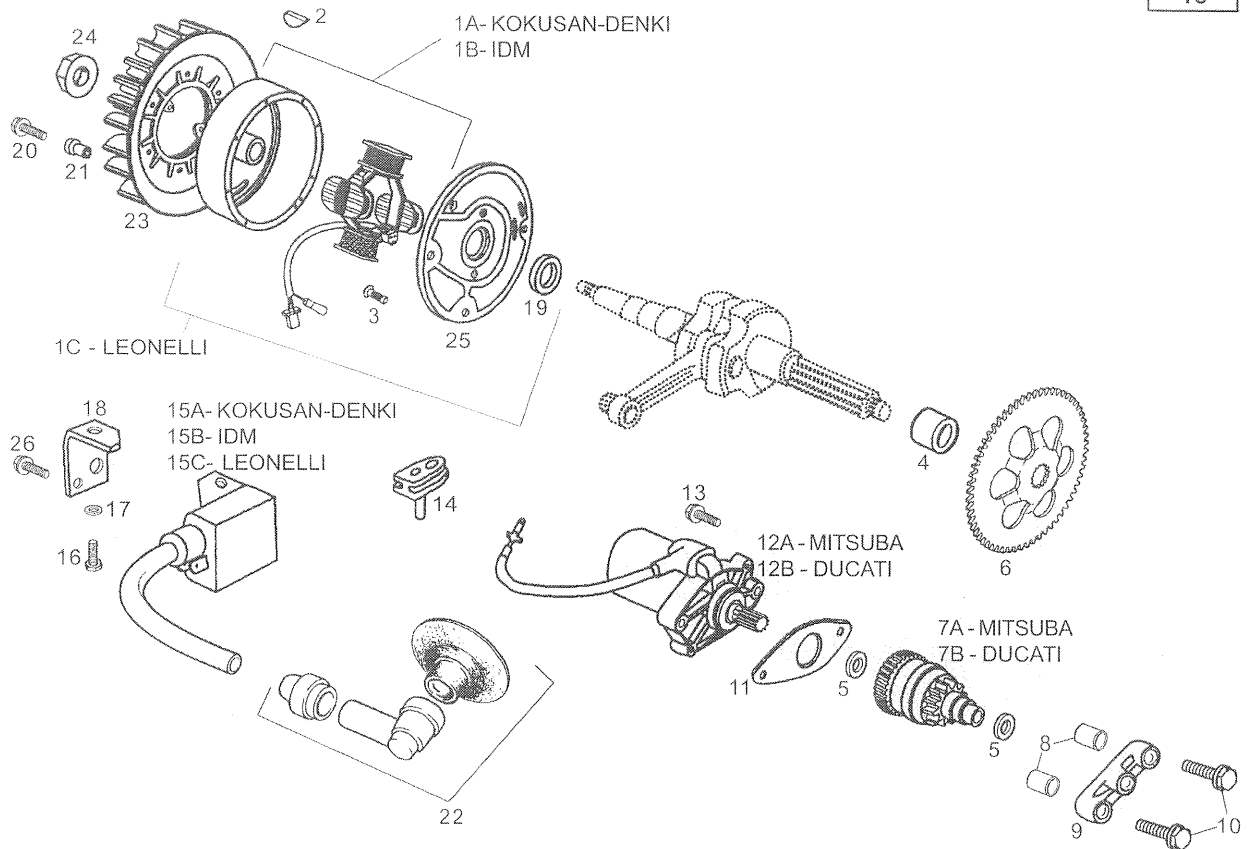

Figr.	Vers.	COD.	DESIGNATION	DESCRIPCIÓN	MOD.	FRAME NUM. Nº CHASIS
01A		00G03301011	MAGNETO ASSEMBLY	CTO.VOLTE.ELECTR.VAMOS-K.	1 2 3 4 5 6	
01B		00G03302011	MAGNETO ASSEMBLY	CTO.VOLTE.ELECTR.VAMOS-K.	1 2 3 4 5 6	
01C		00G03301801	MAGNETO ASSEMBLY	CTO.VOLTE.ELECTR.	1 2 3 4 5 6	
02A		00G03300231	KEY, FLYWHEEL	CHAVETA VOLTE.ELECTRON.	1 2 3 4 5 6	
03A		00000013616	COUNTERSUNK ALLEN SCREW 6M100X	TOR.AV.ALL.6M100X16.NGR.D-7991	1 2 3 4 5 6	
04A		00G03901781	BUSHING	CASQ.TOPE CORONA ARRQ.VAMOS-K.	1 2 3 4 5 6	
05A		00005527540	GEAR SELECTOR LEVER SCREW SHIM	ARAND.REG.TOR.PALCA.FIJ.MARCH.	1 2 3 4 5 6	
06A		00G03901051	SPROCKET	CORONA ARRQ.ELECTR.VAMOS-K.	1 2 3 4 5 6	
07A		00G03901851	ELECTRIC START GEAR ASSY	CTO.PIÑONES MOTOR A.EL.VAMOS-K	1 2 3 4 5 6	
07B		00G03904851	ELECTRIC START GEAR ASSY	CTO.PIÑONES MOTOR A.EL.	1 2 3 4 5 6	
08A		00G03001021	CRANKCASE LOCATOR	CENTRADOR CARTERS.VAMOS-K.	1 2 3 4 5 6	
09A		00G03901871	STARTER MOTOR SUPPORT PLATE SU	R-SCTO.PLATINA APOYO MOT.ARRQ.	1 2 3 4 5 6	
10A		00G03900821	STARTER MOTOR SUPPORT PLATE SE	TOR.FIJ.PLAT.MOT.ARR.HUNT.6X30	1 2 3 4 5 6	
11A		00G03900501	GASKET	JUNTA PLATINA APOYO MOTOR A.E.	1 2 3 4 5 6	
12A		00G03901891	STARTER MOTOR ASSY	CTO.MOTOR ARRQ.ELECTR.VAMOS-K.	1 2 3 4 5 6	
12B		00G03904891	STARTER MOTOR ASSY	CTO.MOTOR ARRQ.ELECTR.	1 2 3 4 5 6