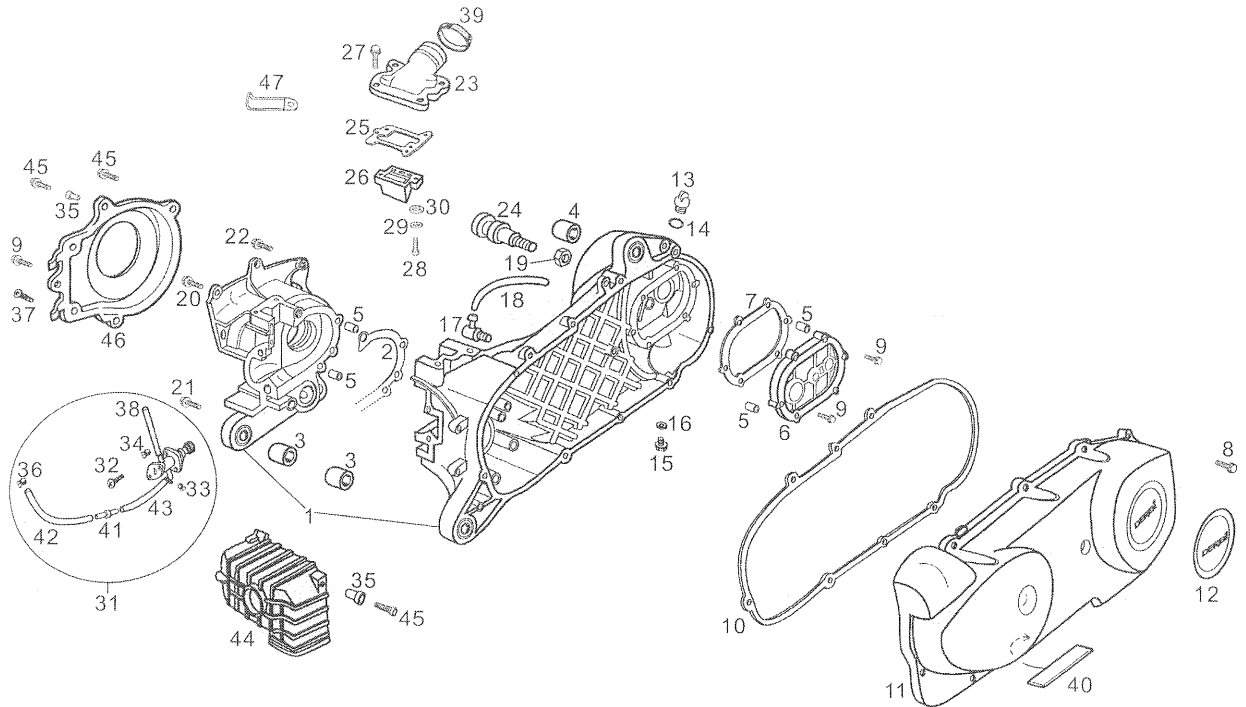

Figr.	Vers.	COD.	DESIGNATION	DESCRIPCIÓN	MOD.	FRAME NUM. Nº CHASIS
33A		00D03700131	ELASTIC CLAMP	ABRAZ.ELAST.9,8-10,4.	1 2 3 4 5 6	
34A		00G03701181	OIL PUMP-CARB OIL PIPE CLAMP	BRIDA FIJ.TUBO ACTE.BOMBA-CARB	1 2 3 4 5 6	
35A		00G03601871	BLOWER SECURING BUSH	CASQ.FIJ.TURBINA.	1 2 3 4 5 6	
36A		00H00400501	FUEL PIPE ELASTIC CLAMP	ABRAZ.ELAST.TUBO GAS.	1 2 3 4 5 6	
37A		00011062000	SELF-TAPPING PHILIPS SCREW 6,3	TOR.AUTR.C/CRUZ.6'3X19.D-7981B	1 2 3 4 5 6	
38A		00G03702121	PUMP-CARBURETTOR OIL TUBE	TUBO ACEITE BOMBA-CARB.HUNTER	1 2 3 4 5 6	
39A		00H03800451	WATER FILLER INLET CLAMP	ABRAZ.BOCA LLENADO AGUA.	1 2 3 4 5 6	
40A		00G06400141	PROTECTOR	PROTECTOR CORREA VARIADOR G2B	1 2 3 4 5 6	
41A		00G03701031	BREATHER	RACORD UNION TUBOS ACTE.PRED	1 2 3 4 5 6	
42A		00G00400781	TUBE	TUBO GASOLINA FILTRO/CARBURAD.	1 2 3 4 5 6	
43A		00G03702221	PUMP-CONNECTOR OIL TUBE	TUBO ACEITE BOMBA-RACOR HUNTER	1 2 3 4 5 6	
44A		00G03001981	CYLINDER CASING ASSY	CTO.CARCASA ENVOLVTE.CILIND.	1 2 3 4 5 6	
45A		00G03600991	BLOWER SECURING SCREW	TOR.FIJ.TURBINA HUNTER(6X16)	1 2 3 4 5 6	
46A		00G03000151	BLOWER COVER ASSY	CTO.TAPA TURBINA.VAMOS-K.	1 2 3 4 5 6	
47A		00G03702181	PUMP-INLET OIL TUBE SECURING F	BRIDA FIJ.TUBO ACTE.BOMBA-BOQ	1 2 3 4 5 6